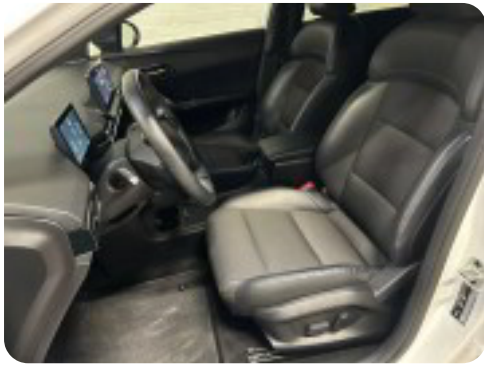

Billeder (18)

Se flere billeder på: bilerivarde.dk/biler/mg-4-luxury-rzd9m1sv7hf