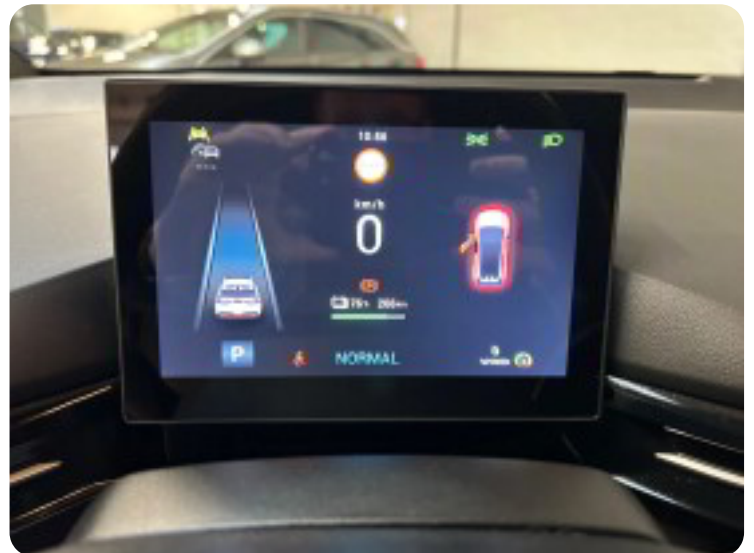

Billeder (21)

Se flere billeder på: bilerivarde.dk/biler/mg-4-luxury-nbh0g9ggval