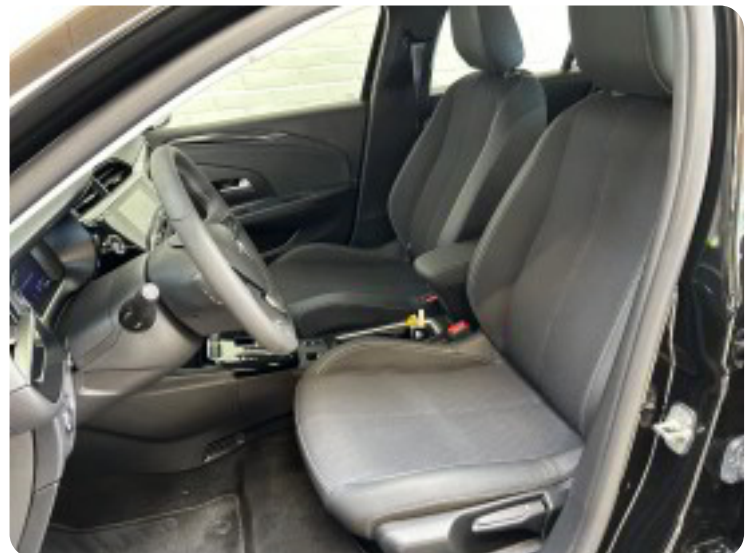

Billeder (17)