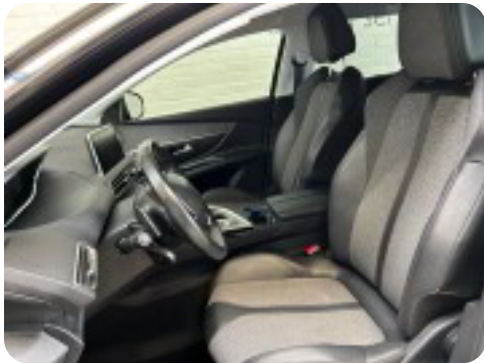

Billeder (15)

Se flere billeder på: bilerivarde.dk/biler/peugeot-5008-bluehdi-130-allure-eat8-7prs-ep8poyxft0t